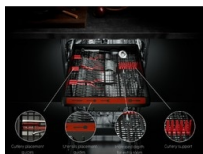

Flexibilní zásuvka MaxiFlex pro účinné mytí

Zásuvka MaxiFlex pojme různé druhy náčiní. Od několika sad příborů po náčiní nadměrné velikosti. Flexibilní dělicí příčky umožňují přizpůsobit prostor podle potřeby a větší hloubka koše zvyšuje kapacitu každého cyklu. Maximálně účinné a pohodlné mytí.

Specifikace a benefity

Nastavitelný prostor a pohodlné mytí se zásuvkou MaxiFlex

Do zásuvky MaxiFlex snadno naskládáte příbory a náčiní různých tvarů a velikostí. Flexibilní dělicí příčky a maximální hloubka se přizpůsobí každé náplni. Vše, co během vaření použijete, tak umyjete najednou.

- Instalace: Vestavná, plně integrovaná (skrytý ovládací panel)
- Kapacita mytí: 10
- Spotřeba vody a energie: 9.9 l, 0.739 kWh
- 7 programů, 4 teplot(y)
- Mycí programy: 160 minut, 60 minut, 90 minut, AUTO Sense, ECO, MachineCare, rychlý 30minutový program
- Systém sušení: AirDry
- Panel s textem a symboly
- Funkce odloženého startu 1-24 hodin
- Vodní senzor detekuje úroveň zašpinění vody a upravuje spotřebu vody
- Indikátor doplnění soli
- Indikace funkcí: světelný bod na podlaze, dvoubarevný, budík, zpožděný start 1-24h, fáze sušení, GlassCare, Machine Care, vybraný program, indikátor pro leštidlo, sůl, XtraPower - extra silný
- Vnitřní osvětlení pro optimální přehled v myčce
- Výškově nastavitelný horní košík, dokonce i při plném naložení
- Horní košík má 2 červené měkké špičky, skládací poličky na šálky, plastové barevné madlo
- Dolní košík má 2 rozložitelné talířové poličky, plastové barevné madlo
- Rozměry spotřebiče VxŠxH (mm): 818 x 446 x 550
- Vestavné rozměry V(min/max)xŠxH (mm): 820/900 x 450 x 550